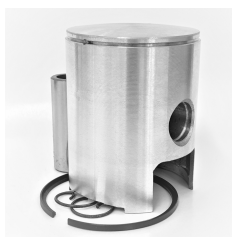

Selezioni disponibili

55,15 A STD

55,16 B

55,17 C

55,18 D

**FANTIC
FMOTOR**