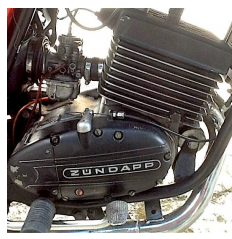

Selezioni disponibili

53,95 A STD

53,96 B

53,97 C

53,98 D

PISTONI GOL s.a.s. di Colombo Marco & C. - via Clusone, 6 - 20135 MILANO (ITALY) - Partita I.V.A. IT 01446780155 -
Tel.+39.025455660 - Fax +39.0254123743 -
- E.mail : golitaly@pistonigol.com
- E.mail/certificata p.e.c. : info@pec.pistonigol.com