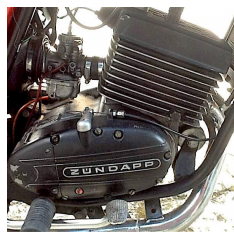

Selezioni disponibili

53,95 A STD

53,96 B

53,97 C

53,98 D

PISTONI GOL s.a.s. di Colombo Marco & C. - via Clusone, 6 - 20135 MILANO (ITALY) - Partita I.V.A. IT 01446780155 -
Tel.+39.025455660 - Fax +39.0254123743 -

- E.mail : golitaly@pistonigol.com

- E.mail/certificata p.e.c. : info@pec.pistonigol.com