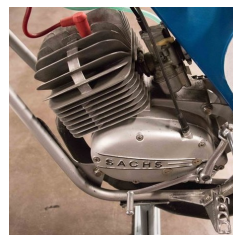

Selezioni disponibili

37,95 A STD

37,96 B

37,97 C

37,98 D

37,99 E

PISTONI GOL s.a.s. di Colombo Marco & C. - via Clusone, 6 - 20135 MILANO (ITALY) - Partita I.V.A. IT 01446780155 -
Tel.+39.025455660 - Fax +39.0254123743 -
- E.mail : golitaly@pistonigol.com
- E.mail/certificata p.e.c. : info@pec.pistonigol.com