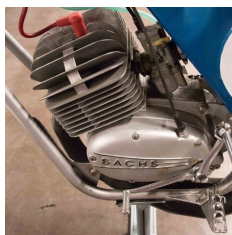

Selezioni disponibili

39,95 A STD

39,96 B

39,97 C

39,98 D

PISTONI GOL s.a.s. di Colombo Marco & C. - via Clusone, 6 - 20135 MILANO (ITALY) - Partita I.V.A. IT 01446780155 -
Tel.+39.025455660 - Fax +39.0254123743 -
- E.mail : golitaly@pistonigol.com
- E.mail/certificata p.e.c. : info@pec.pistonigol.com