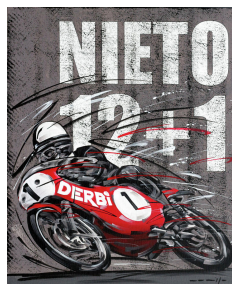

Selezioni disponibili

37,95 A STD

37,96 B

37,97 C

PISTONI GOL s.a.s. di Colombo Marco & C. - via Clusone, 6 - 20135 MILANO (ITALY) - Partita I.V.A. IT 01446780155 -
Tel.+39.025455660 - Fax +39.0254123743 -
- E.mail : golitaly@pistonigol.com
- E.mail/certificata p.e.c. : info@pec.pistonigol.com