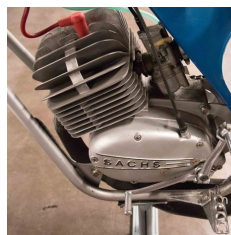

Selezioni disponibili

39,95 A STD

39,96 B

39,97 C

39,98 D

PISTONI GOL s.a.s. di Colombo Marco & C. - via Clusone, 6 - 20135 MILANO (ITALY) - Partita I.V.A. IT 01446780155 -

Tel.+39.025455660 - Fax +39.0254123743 -

- E.mail : golitaly@pistonigol.com

- E.mail/certificata p.e.c. : info@pec.pistonigol.com